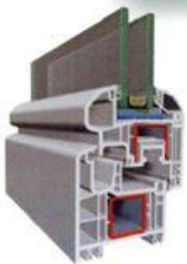

# KERN THOMAS

BERATUNG • VERKAUF • MONTAGE

Telefon 0 85 93 / 372 80 38 • Fax 0 85 93 / 372 80 39

Handy: 01 60 / 722 32 38

kernthom@gmx.de